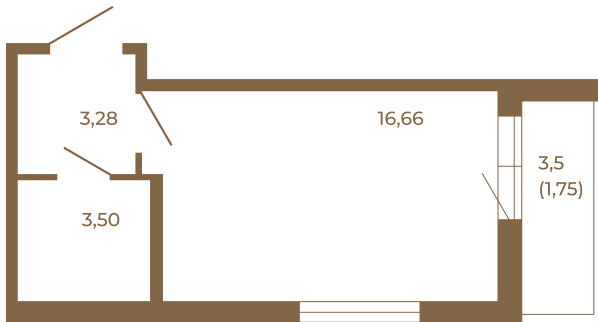

## Классическая студия 25 кв. м.

Адрес дома:  
Россия, Ленинградская область, Всеволожский район, Сертолово, микрорайон Чёрная Речка

Площадь, кв.м. **25.19**

Жилая, кв.м. **16.66**

Корпус **2**

Этаж **4**

Стоимость:  
**4 559 390 руб.**

23,44	
25,19	

23,44	
25,19	

Расположение квартиры на этаже

(812) 335-0-214