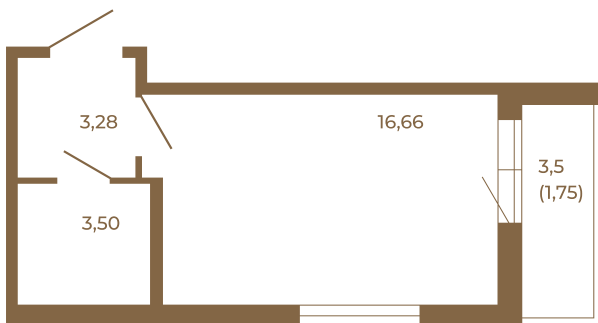

## Классическая студия 25 кв. м.

Адрес дома:  
Россия, Ленинградская область, Всеволожский район, Сертолово, микрорайон Чёрная Речка

Площадь, кв.м. **25.19**

Жилая, кв.м. **16.66**

Корпус **2**

Этаж **4**

Стоимость:  
**4 559 390 руб.**

23,44	
25,19	

23,44	
25,19	

Расположение квартиры на этаже

(812) 335-0-214