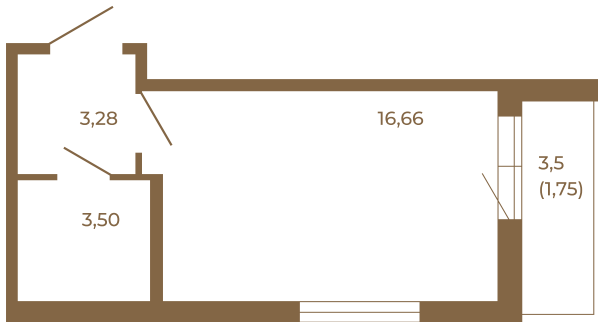

Таймс

Классическая студия 25 кв. м.

Адрес дома:

Россия, Ленинградская область, Всеволожский район, Сертолово, микрорайон Чёрная Речка

Площадь, кв.м. **25.19**

Жилая, кв.м. **16.66**

Корпус **2**

Этаж **3**

Стоимость:

4 433 440 руб.

23,44	
25,19	

23,44	
25,19	

Расположение квартиры на этаже

(812) 335-0-214