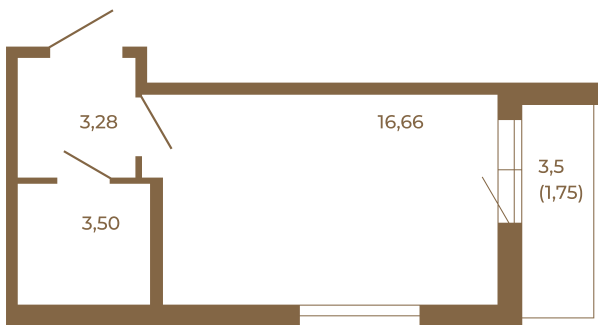

Таймс

Классическая студия 25 кв. м.

Адрес дома:

Россия, Ленинградская область, Всеволожский район, Сертолово, микрорайон Чёрная Речка

Площадь, кв.м. **25.19**

Жилая, кв.м. **16.66**

Корпус **2**

Этаж **3**

Стоимость:

4 433 440 руб.

23,44	
25,19	

23,44	
25,19	

Расположение квартиры на этаже

(812) 335-0-214