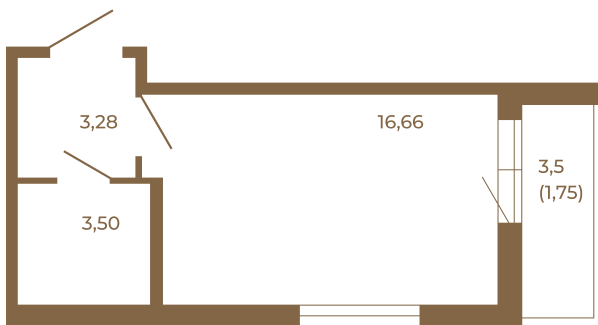

Таймс

Классическая студия 25 кв. м.

Адрес дома:
Россия, Ленинградская область, Всеволожский район, Сертолово, микрорайон Чёрная Речка

Площадь, кв.м. **25.19**

Жилая, кв.м. **16.66**

Корпус **2**

Этаж **2**

Стоимость:
4 433 440 руб.

23,44	
25,19	

23,44	
25,19	

Расположение квартиры на этаже

(812) 335-0-214