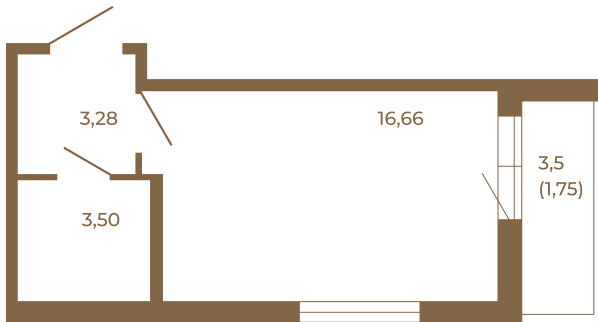

Таймс

Классическая студия 25 кв. м.

Адрес дома:
Россия, Ленинградская область, Всеволожский район, Сертолово, микрорайон Чёрная Речка

Площадь, кв.м. **25.19**

Жилая, кв.м. **16.66**

Корпус **2**

Этаж **2**

Стоимость:
4 433 440 руб.

23,44	
25,19	

23,44	
25,19	

Расположение квартиры на этаже

(812) 335-0-214