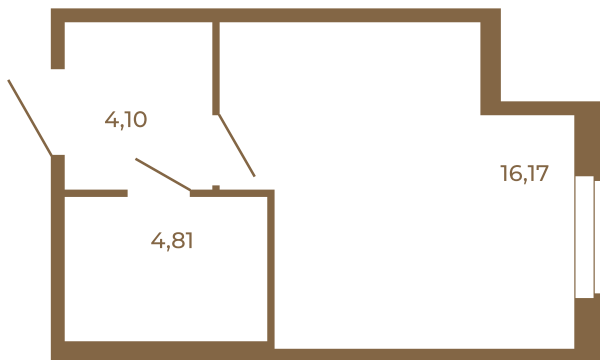

Таймс

Студия с просторной кухней-гостиной. удобной прихожей и большим санузлом

25,08	
25,08	

25,08	
25,08	

Расположение квартиры на этаже

Адрес дома:
Россия, Ленинградская область, Всеволожский район, Сертолово, микрорайон Чёрная Речка

Площадь, кв.м. **25.08**

Жилая, кв.м. **16.17**

Корпус **2**

Этаж **1**

Стоимость:

3 862 320 руб.

(812) 335-0-214