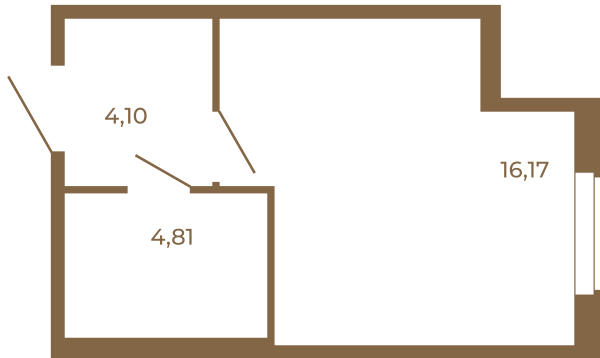

Таймс

Студия с просторной кухней-гостиной. удобной прихожей и большим санузлом

25,08	
25,08	

25,08	
25,08	

Расположение квартиры на этаже

Адрес дома:
Россия, Ленинградская область, Всеволожский район, Сертолово, микрорайон Чёрная Речка

Площадь, кв.м. **25.08**

Жилая, кв.м. **16.17**

Корпус **2**

Этаж **1**

Стоимость:

3 862 320 руб.

(812) 335-0-214