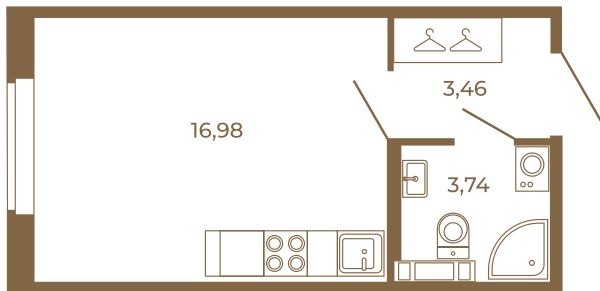

Таймс

Классическая студия 24 кв. м.

Адрес дома:

Россия, Ленинградская область, Всеволожский район, Сертолово, микрорайон Чёрная Речка

Площадь, кв.м. **24.18**

Жилая, кв.м. **16.98**

Корпус **2**

Этаж **1**

Стоимость:

3 723 720 руб.

24,18
24,18

24,18
24,18

Расположение квартиры на этаже

(812) 335-0-214