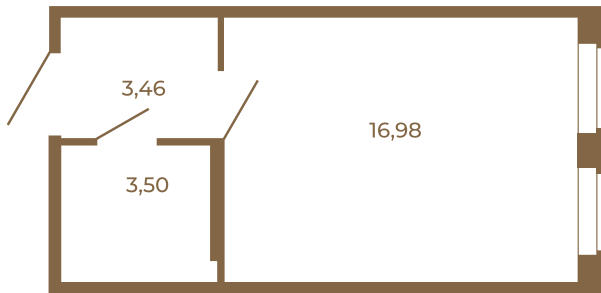

## Классическая студия 24 кв. м.

23,94
23,94

23,94
23,94

Расположение квартиры на этаже

Адрес дома:  
Россия, Ленинградская область, Всеволожский район, Сертолово, микрорайон Чёрная Речка

Площадь, кв.м. **23.94**

Жилая, кв.м. **16.98**

Корпус **2**

Этаж **4**

Стоимость:  
**4 141 620 руб.**

(812) 335-0-214