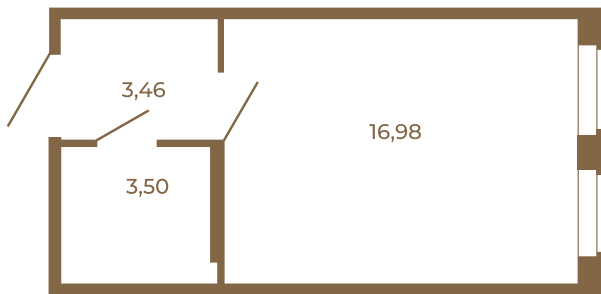

## Классическая студия 24 кв. м.

23,94
23,94

23,94
23,94

Расположение квартиры на этаже

Адрес дома:  
Россия, Ленинградская область, Всеволожский район, Сертолово, микрорайон Чёрная Речка

Площадь, кв.м. **23.94**

Жилая, кв.м. **16.98**

Корпус **2**

Этаж **4**

Стоимость:  
**4 141 620 руб.**

(812) 335-0-214