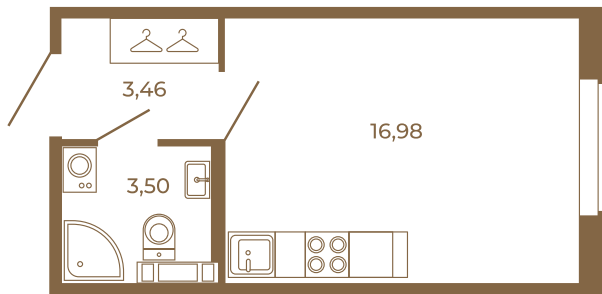

Таймс

Классическая студия 24 кв. м.

Адрес дома:

Россия, Ленинградская область, Всеволожский район, Сертолово, микрорайон Чёрная Речка

Площадь, кв.м. **23.94**

Жилая, кв.м. **16.98**

Корпус **2**

Этаж **3**

Стоимость:

4 045 860 руб.

23,94	
23,94	

23,94	
23,94	

Расположение квартиры на этаже

(812) 335-0-214