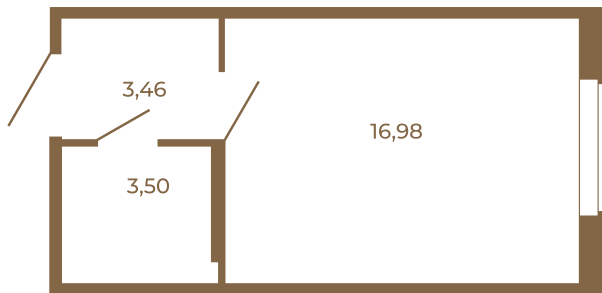

Таймс

Классическая студия 24 кв. м.

Адрес дома:

Россия, Ленинградская область, Всеволожский район, Сертолово, микрорайон Чёрная Речка

Площадь, кв.м. **23.94**

Жилая, кв.м. **16.98**

Корпус **2**

Этаж **3**

Стоимость:

4 045 860 руб.

23,94	
23,94	

23,94	
23,94	

Расположение квартиры на этаже

(812) 335-0-214