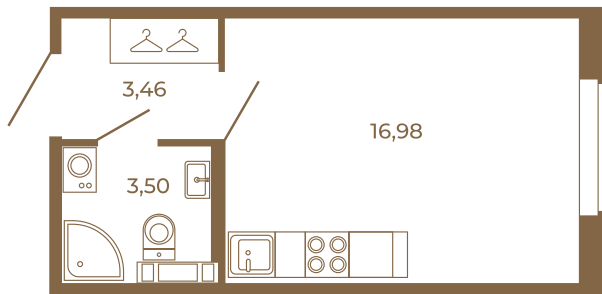

## Классическая студия 24 кв. м.

Адрес дома:

Россия, Ленинградская область, Всеволожский район, Сертолово, микрорайон Чёрная Речка

Площадь, кв.м. **23.94**

Жилая, кв.м. **16.98**

Корпус **2**

Этаж **2**

Стоимость:

**4 045 860 руб.**

23,94	
23,94	

23,94	
23,94	

Расположение квартиры на этаже

(812) 335-0-214