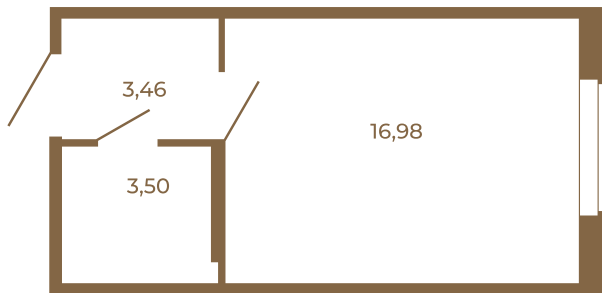

## Классическая студия 24 кв. м.

Адрес дома:

Россия, Ленинградская область, Всеволожский район, Сертолово, микрорайон Чёрная Речка

Площадь, кв.м. **23.94**

Жилая, кв.м. **16.98**

Корпус **2**

Этаж **2**

Стоимость:

**4 045 860 руб.**

23,94	
23,94	

23,94	
23,94	

Расположение квартиры на этаже

(812) 335-0-214