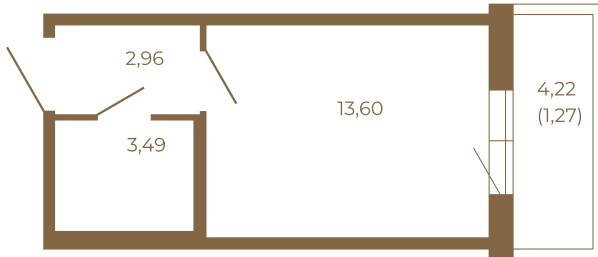

# Таймс

Небольшая студия 21 кв. м.

20,05	
21,32	

20,05	
21,32	

Адрес дома:

Россия, Ленинградская область, Всеволожский район, Сертолово, микрорайон Чёрная Речка

Площадь, кв.м. **21.32**

Жилая, кв.м. **13.6**

Корпус **2**

Этаж **1**

Стоимость:

**1 руб.**

Расположение квартиры на этаже

(812) 335-0-214