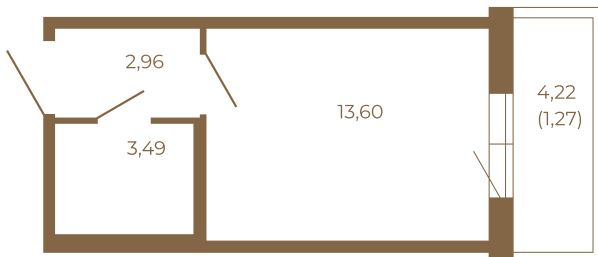

# Таймс

Небольшая студия 21 кв. м.

20,05	
21,32	

20,05	
21,32	

Адрес дома:

Россия, Ленинградская область, Всеволожский район, Сертолово, микрорайон Чёрная Речка

Площадь, кв.м. **21.32**

Жилая, кв.м. **13.6**

Корпус **2**

Этаж **1**

Стоимость:

**1 руб.**

Расположение квартиры на этаже

(812) 335-0-214