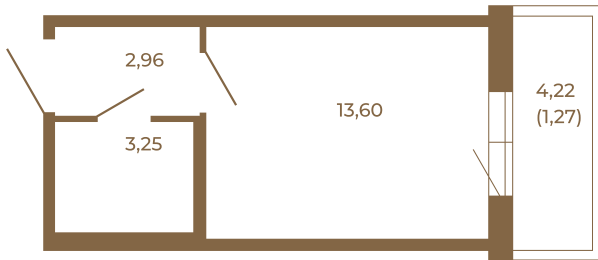

Таймс

Небольшая студия 21 кв. м.

19,81	
21,08	

19,81	
21,08	

Адрес дома:
Россия, Ленинградская область, Всеволожский район, Сертолово, микрорайон Чёрная Речка

Площадь, кв.м. **21.08**

Жилая, кв.м. **13.6**

Корпус **2**

Этаж **4**

Стоимость:

1 руб.

Расположение квартиры на этаже

(812) 335-0-214