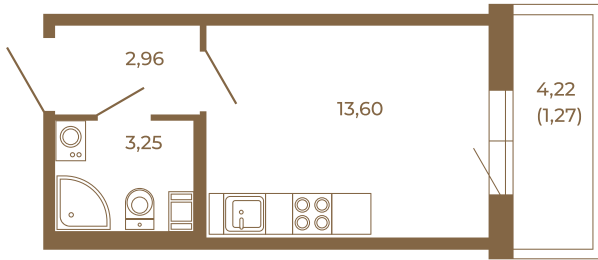

Таймс

Небольшая студия 21 кв. м.

19,81	
21,08	

19,81	
21,08	

Адрес дома:
Россия, Ленинградская область, Всеволожский район, Сертолово, микрорайон Чёрная Речка

Площадь, кв.м. **21.08**

Жилая, кв.м. **13.6**

Корпус **2**

Этаж **4**

Стоимость:

1 руб.

Расположение квартиры на этаже

(812) 335-0-214