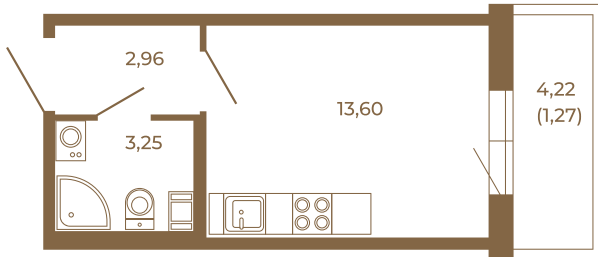

Таймс

Небольшая студия 21 кв. м.

19,81	
21,08	

19,81	
21,08	

Адрес дома:
Россия, Ленинградская область, Всеволожский район, Сертолово, микрорайон Чёрная Речка

Площадь, кв.м. **21.08**

Жилая, кв.м. **13.6**

Корпус **2**

Этаж **3**

Стоимость:

1 руб.

Расположение квартиры на этаже

(812) 335-0-214