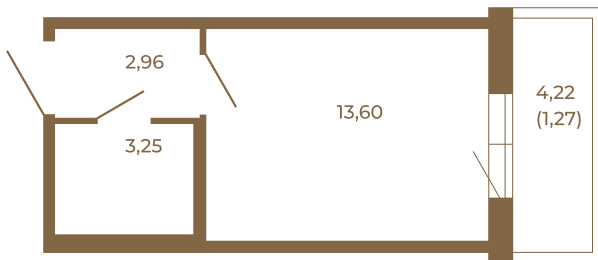

Таймс

Небольшая студия 21 кв. м.

19,81	
21,08	

19,81	
21,08	

Адрес дома:
Россия, Ленинградская область, Всеволожский район, Сертолово, микрорайон Чёрная Речка

Площадь, кв.м. **21.08**

Жилая, кв.м. **13.6**

Корпус **2**

Этаж **3**

Стоимость:

1 руб.

Расположение квартиры на этаже

(812) 335-0-214