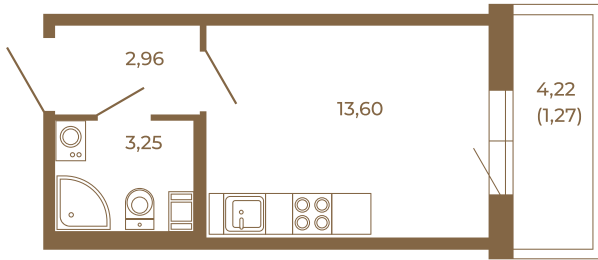

Таймс

Небольшая студия 21 кв. м.

19,81	
21,08	

19,81	
21,08	

Адрес дома:
Россия, Ленинградская область, Всеволожский район, Сертолово, микрорайон Чёрная Речка

Площадь, кв.м. **21.08**

Жилая, кв.м. **13.6**

Корпус **2**

Этаж **2**

Стоимость:

1 руб.

Расположение квартиры на этаже

(812) 335-0-214