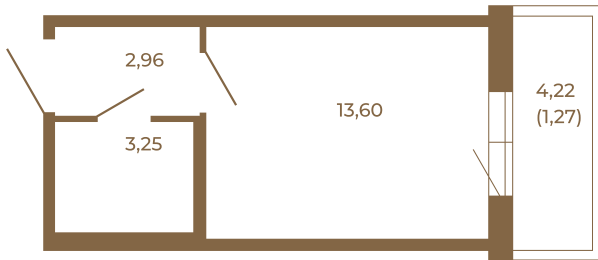

Таймс

Небольшая студия 21 кв. м.

19,81	
21,08	

19,81	
21,08	

Адрес дома:
Россия, Ленинградская область, Всеволожский район, Сертолово, микрорайон Чёрная Речка

Площадь, кв.м. **21.08**

Жилая, кв.м. **13.6**

Корпус **2**

Этаж **2**

Стоимость:

1 руб.

Расположение квартиры на этаже

(812) 335-0-214