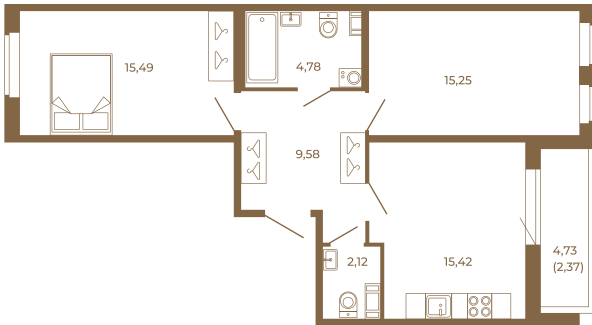

## Классическая двухкомнатная квартира 65 кв. М.

62,64
65,01

62,64
65,01

Расположение квартиры на этаже

Адрес дома:  
Россия, Ленинградская область, Всеволожский район, Сертолово, микрорайон Чёрная Речка

Площадь, кв.м. **65.01**

Жилая, кв.м. **30.74**

Корпус **1**

Этаж **4**

Стоимость:

**10 466 610 руб.**

(812) 335-0-214