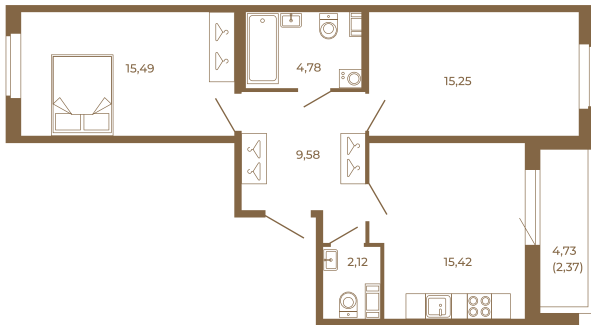

Таймс

Классическая двухкомнатная квартира 65 кв. М.

62,64
65,01

62,64
65,01

Расположение квартиры на этаже

Адрес дома:
Россия, Ленинградская область, Всеволожский район, Сертолово, микрорайон Чёрная Речка

Площадь, кв.м. **65.01**

Жилая, кв.м. **30.74**

Корпус **1**

Этаж **3**

Стоимость:

9 751 500 руб.

(812) 335-0-214