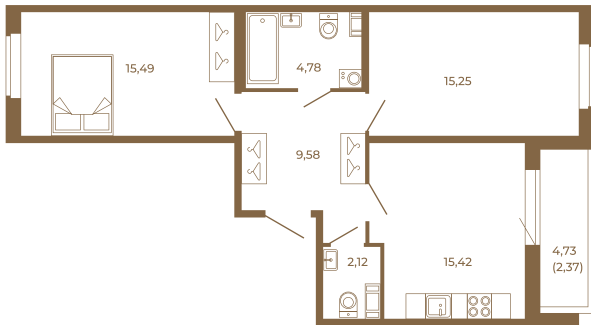

Таймс

Классическая двухкомнатная квартира 65 кв. М.

62,64
65,01

62,64
65,01

Расположение квартиры на этаже

Адрес дома:
Россия, Ленинградская область, Всеволожский район, Сертолово, микрорайон Чёрная Речка

Площадь, кв.м. **65.01**

Жилая, кв.м. **30.74**

Корпус **1**

Этаж **2**

Стоимость:

9 751 500 руб.

(812) 335-0-214