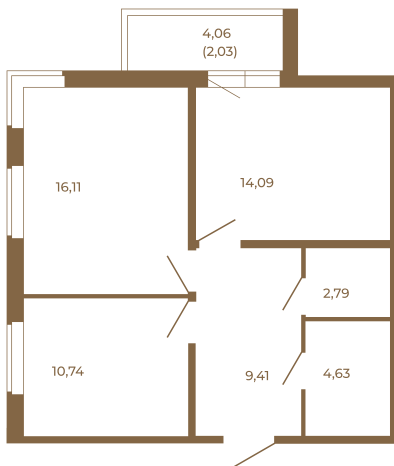

Таймс

Классическая двухкомнатная квартира 59 кв. М.

57,77
59,80

57,77
59,80

Расположение квартиры на этаже

Адрес дома:
Россия, Ленинградская область, Всеволожский район, Сертолово, микрорайон Чёрная Речка

Площадь, кв.м. **59.8**
Жилая, кв.м. **26.85**
Корпус **1**
Этаж **1**
Стоимость:
8 671 000 руб.