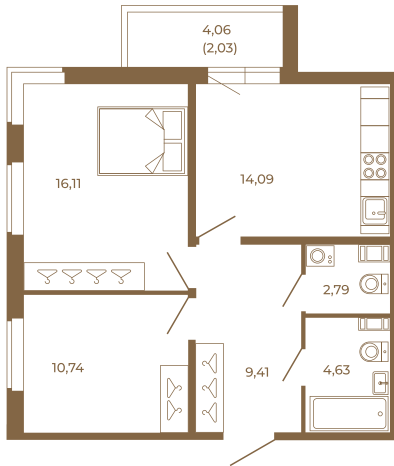

Таймс

Классическая двухкомнатная квартира 59 кв. М.

57,77
59,80

57,77
59,80

Расположение квартиры на этаже

Адрес дома:
Россия, Ленинградская область, Всеволожский район, Сертолово, микрорайон Чёрная Речка

Площадь, кв.м. **59.8**
Жилая, кв.м. **26.85**
Корпус **1**
Этаж **1**
Стоимость:
8 671 000 руб.