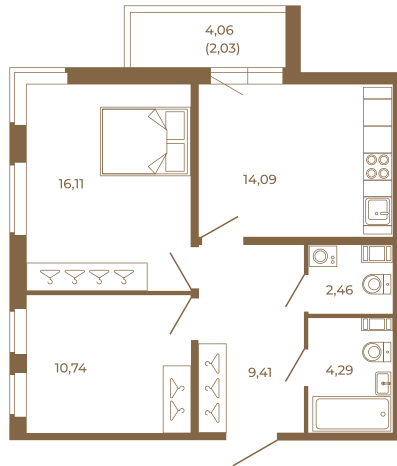

## Классическая двухкомнатная квартира 59 кв. М.

57,10
59,13

57,10
59,13

Расположение квартиры на этаже

Адрес дома:  
Россия, Ленинградская область, Всеволожский район, Сертолово, микрорайон Чёрная Речка

Площадь, кв.м. **59.13**

Жилая, кв.м. **26.85**

Корпус **1**

Этаж **4**

Стоимость:

**9 342 540 руб.**

(812) 335-0-214