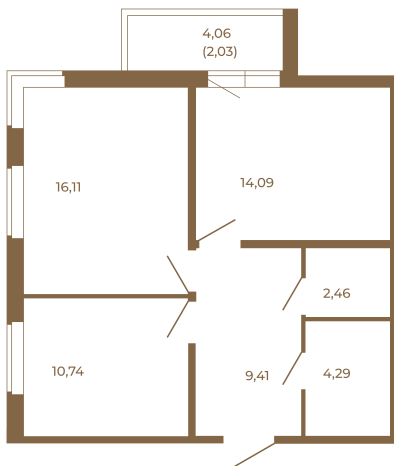

## Классическая двухкомнатная квартира 59 кв. М.

57,10
59,13

57,10
59,13

Расположение квартиры на этаже

Адрес дома:  
Россия, Ленинградская область, Всеволожский район, Сертолово, микрорайон Чёрная Речка

Площадь, кв.м. **59.13**

Жилая, кв.м. **26.85**

Корпус **1**

Этаж **4**

Стоимость:

**9 342 540 руб.**

(812) 335-0-214