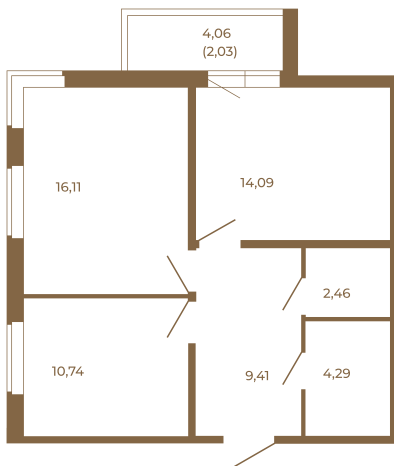

Таймс

Классическая двухкомнатная квартира 59 кв. М.

57,10
59,13

57,10
59,13

Расположение квартиры на этаже

Адрес дома:
Россия, Ленинградская область, Всеволожский район, Сертолово, микрорайон Чёрная Речка

Площадь, кв.м. **59.13**

Жилая, кв.м. **26.85**

Корпус **1**

Этаж **3**

Стоимость:

8 869 500 руб.

(812) 335-0-214