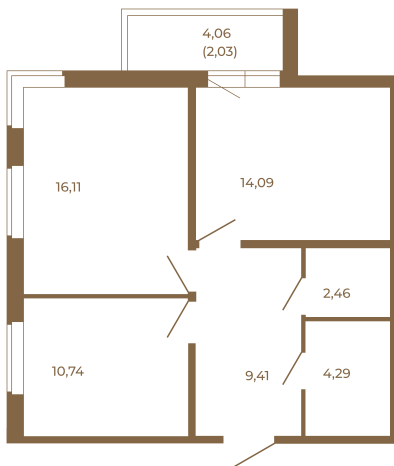

## Классическая двухкомнатная квартира 59 кв. М.

57,10
59,13

57,10
59,13

Расположение квартиры на этаже

Адрес дома:  
Россия, Ленинградская область, Всеволожский район, Сертолово, микрорайон Чёрная Речка

Площадь, кв.м. **59.13**