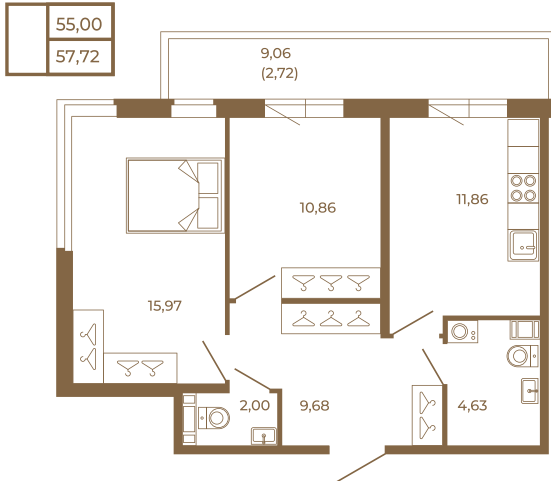

Таймс

Классическая двухкомнатная квартира с огромным остекленным балконом

Адрес дома:
Россия, Ленинградская область, Всеволожский район, Сертолово, микрорайон Чёрная Речка

Площадь, кв.м. **57.72**

Жилая, кв.м. **26.83**

Корпус **1**

Этаж **4**

Стоимость:

9 292 920 руб.

Расположение квартиры на этаже

(812) 335-0-214