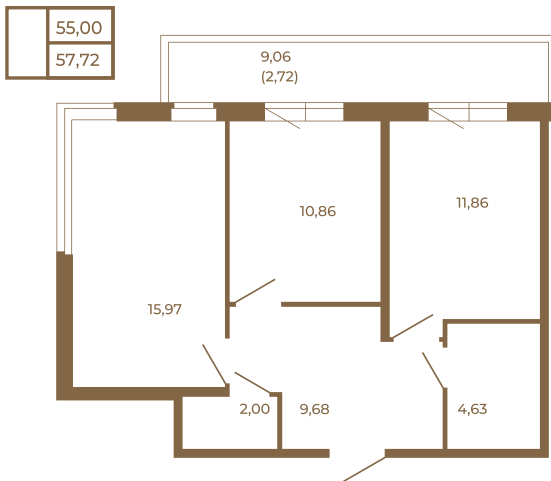

Таймс

Классическая двухкомнатная квартира с огромным остекленным балконом

Адрес дома:
Россия, Ленинградская область, Всеволожский район, Сертолово, микрорайон Чёрная Речка

Площадь, кв.м. **57.72**

Жилая, кв.м. **26.83**

Корпус **1**

Этаж **4**

Стоимость:

9 292 920 руб.

Расположение квартиры на этаже

(812) 335-0-214