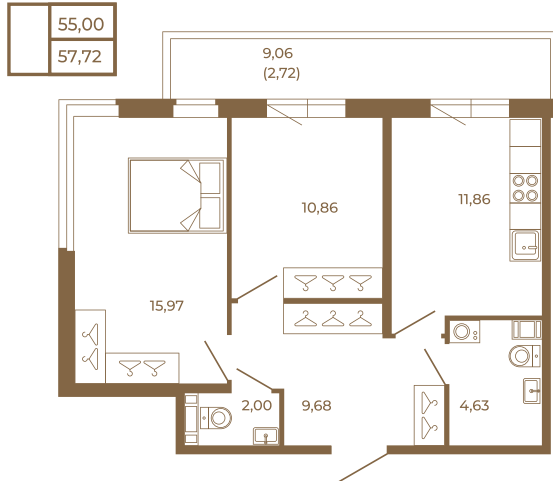

Таймс

Классическая двухкомнатная квартира с огромным остекленным балконом

Адрес дома:
Россия, Ленинградская область, Всеволожский район, Сертолово, микрорайон Чёрная Речка

Площадь, кв.м. **57.72**

Жилая, кв.м. **26.83**

Корпус **1**

Этаж **3**

Стоимость:

8 658 000 руб.

Расположение квартиры на этаже

(812) 335-0-214