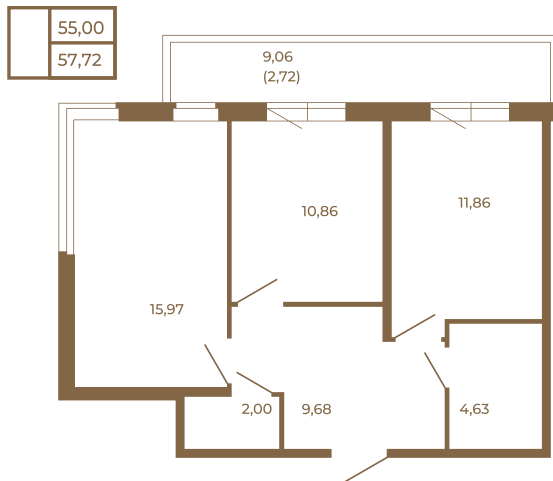

Таймс

Классическая двухкомнатная квартира с огромным остекленным балконом

Адрес дома:
Россия, Ленинградская область, Всеволожский район, Сертолово, микрорайон Чёрная Речка

Площадь, кв.м. **57.72**

Жилая, кв.м. **26.83**

Корпус **1**

Этаж **3**

Стоимость:

8 658 000 руб.

Расположение квартиры на этаже

(812) 335-0-214