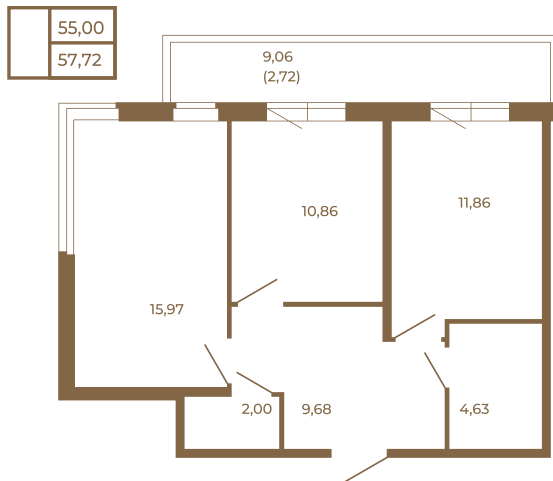

## Классическая двухкомнатная квартира с огромным остекленным балконом

Адрес дома:  
Россия, Ленинградская область, Всеволожский район, Сертолово, микрорайон Чёрная Речка

Площадь, кв.м. **57.72**

Жилая, кв.м. **26.83**

Корпус **1**

Этаж **2**

Стоимость:

**8 658 000 руб.**

Расположение квартиры на этаже

(812) 335-0-214