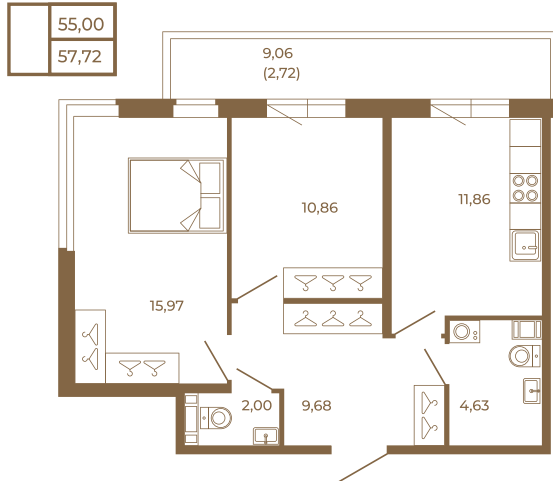

## Классическая двухкомнатная квартира с огромным остекленным балконом

Адрес дома:  
Россия, Ленинградская область, Всеволожский район, Сертолово, микрорайон Чёрная Речка

Площадь, кв.м. **57.72**

Жилая, кв.м. **26.83**

Корпус **1**

Этаж **2**

Стоимость:

**8 658 000 руб.**

Расположение квартиры на этаже

(812) 335-0-214