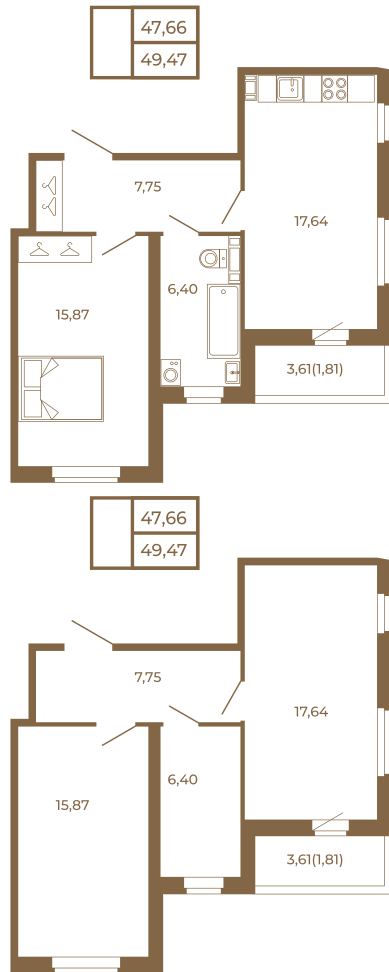

Таймс

**Необычная евродвушка с
просторной кухней-гостиной.
большим санзлом с окном и видом
на лес**

Адрес дома:
Россия, Ленинградская область, Всеволожский
район, Сертолово, микрорайон Чёрная Речка

Площадь, кв.м. **49.47**

Жилая, кв.м. **15.87**

Корпус **1**

Этаж **1**

Стоимость:

7 420 500 руб.

Расположение квартиры на этаже

(812) 335-0-214