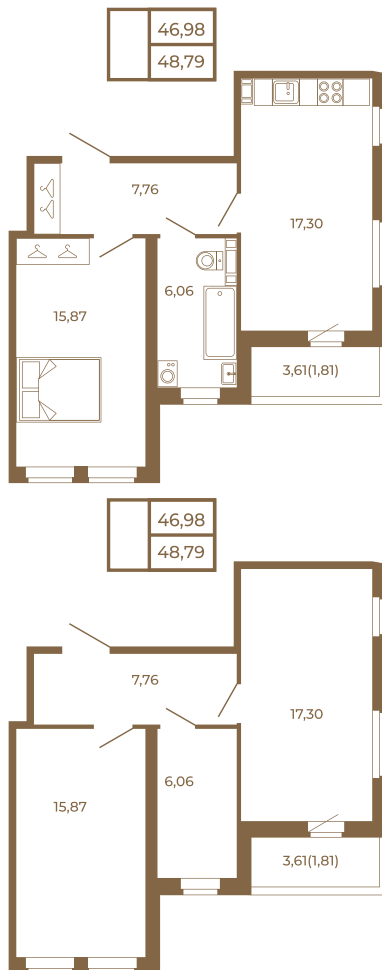

Таймс

**Необычная евродвушка с
просторной кухней-гостиной.
большим санзлом с окном и видом
на лес**

Адрес дома:
Россия, Ленинградская область, Всеволожский
район, Сертолово, микрорайон Чёрная Речка

Площадь, кв.м. **48.79**

Жилая, кв.м. **15.87**

Корпус **1**

Этаж **4**

Стоимость:

8 099 140 руб.

Расположение квартиры на этаже

(812) 335-0-214