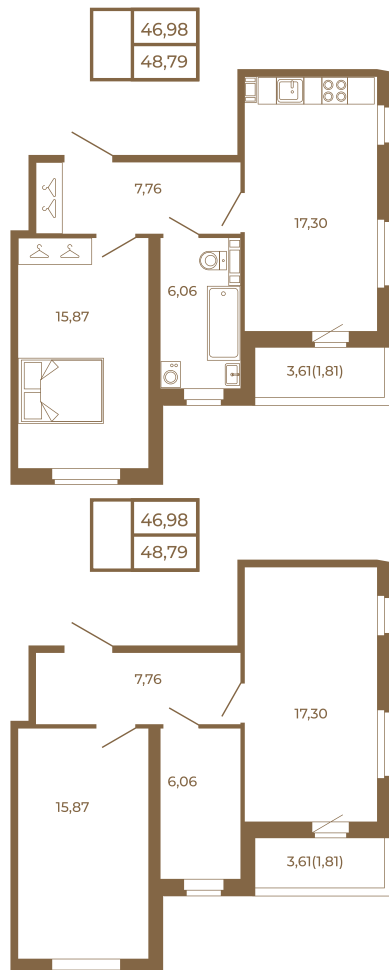

# Таймс

**Необычная евродвушка с  
просторной кухней-гостиной.  
большим санзлом с окном и видом  
на лес**

Адрес дома:  
Россия, Ленинградская область, Всеволожский  
район, Сертолово, микрорайон Чёрная Речка

Площадь, кв.м. **48.79**

Жилая, кв.м. **15.87**

Корпус **1**

Этаж **3**

Стоимость:

**7 708 820 руб.**

Расположение квартиры на этаже

(812) 335-0-214