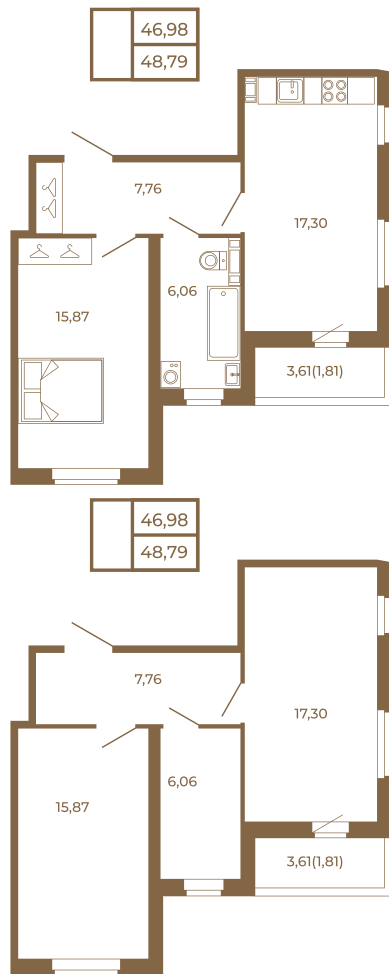

Таймс

**Необычная евродвушка с
просторной кухней-гостиной.
большим санзлом с окном и видом
на лес**

Адрес дома:
Россия, Ленинградская область, Всеволожский
район, Сертолово, микрорайон Чёрная Речка

Площадь, кв.м. **48.79**

Жилая, кв.м. **15.87**

Корпус **1**

Этаж **2**

Стоимость:

7 708 820 руб.

Расположение квартиры на этаже

(812) 335-0-214