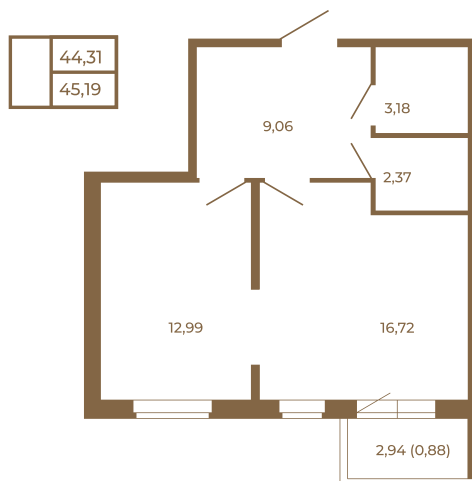

## Евродвушка-трансформер с видом на лес

Адрес дома:

Россия, Ленинградская область, Всеволожский район, Сертолово, микрорайон Чёрная Речка

Площадь, кв.м. **45.19**

Жилая, кв.м. **12.99**

Корпус **1**

Этаж **4**

Стоимость:

**7 501 540 руб.**

Расположение квартиры на этаже

(812) 335-0-214