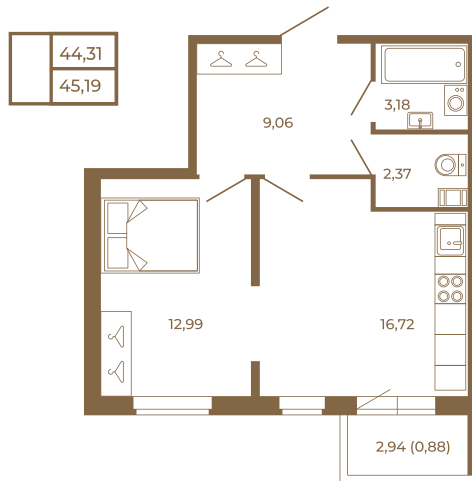

## Евродвушка-трансформер с видом на лес

Адрес дома:

Россия, Ленинградская область, Всеволожский район, Сертолово, микрорайон Чёрная Речка

Площадь, кв.м. **45.19**

Жилая, кв.м. **12.99**

Корпус **1**

Этаж **4**

Стоимость:

**7 501 540 руб.**

Расположение квартиры на этаже

(812) 335-0-214