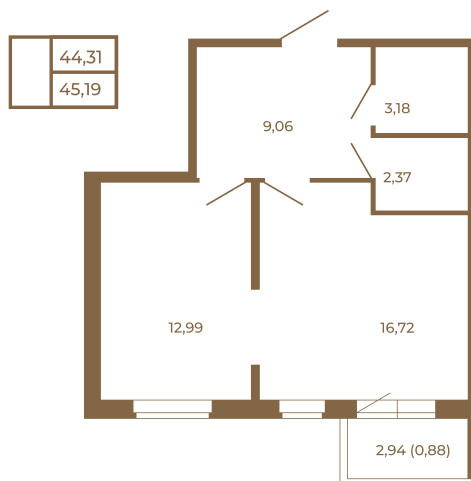

Таймс

Евродвушка-трансформер с видом на лес

Адрес дома:

Россия, Ленинградская область, Всеволожский район, Сертолово, микрорайон Чёрная Речка

Площадь, кв.м. **45.19**

Жилая, кв.м. **12.99**

Корпус **1**

Этаж **3**

Стоимость:

7 140 020 руб.

Расположение квартиры на этаже

(812) 335-0-214