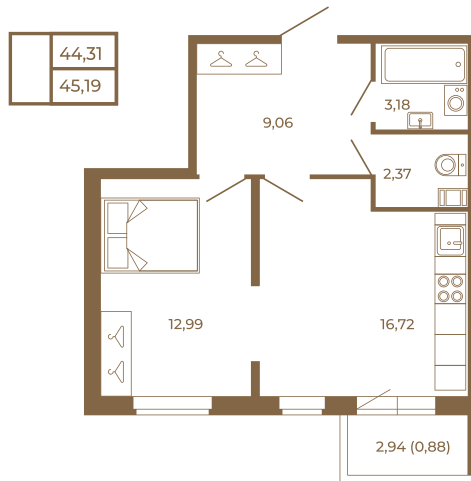

Таймс

Евродвушка-трансформер с видом на лес

Адрес дома:

Россия, Ленинградская область, Всеволожский район, Сертолово, микрорайон Чёрная Речка

Площадь, кв.м. **45.19**

Жилая, кв.м. **12.99**

Корпус **1**

Этаж **3**

Стоимость:

7 140 020 руб.

Расположение квартиры на этаже

(812) 335-0-214