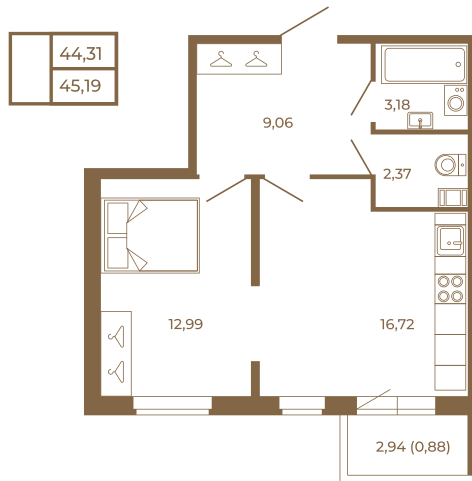

Таймс

Евродвушка-трансформер с видом на лес

Адрес дома:

Россия, Ленинградская область, Всеволожский район, Сертолово, микрорайон Чёрная Речка

Площадь, кв.м. **45.19**

Жилая, кв.м. **12.99**

Корпус **1**

Этаж **2**

Стоимость:

7 140 020 руб.

Расположение квартиры на этаже

(812) 335-0-214