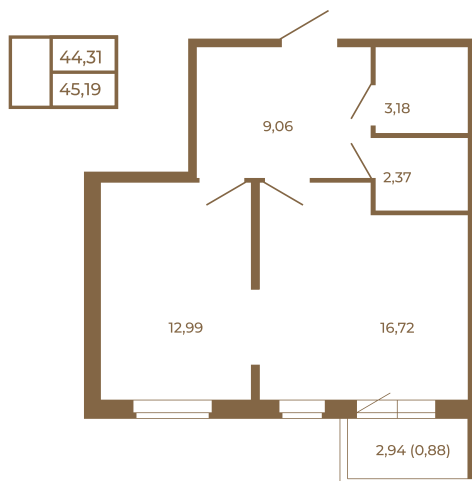

Таймс

Евродвушка-трансформер с видом на лес

Адрес дома:

Россия, Ленинградская область, Всеволожский район, Сертолово, микрорайон Чёрная Речка

Площадь, кв.м. **45.19**

Жилая, кв.м. **12.99**

Корпус **1**

Этаж **2**

Стоимость:

7 140 020 руб.

Расположение квартиры на этаже

(812) 335-0-214