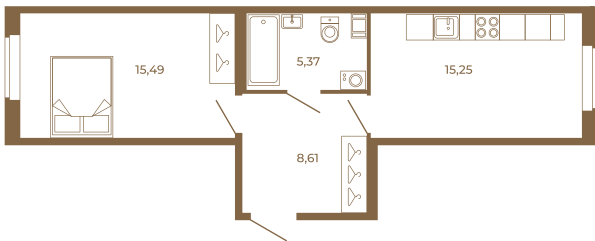

Таймс

Единственная евродвушка-распашонка в доме

44,71
44,71

44,71
44,71

Расположение квартиры на этаже

Адрес дома:
Россия, Ленинградская область, Всеволожский район, Сертолово, микрорайон Чёрная Речка

Площадь, кв.м. **44.71**

Жилая, кв.м. **15.49**

Корпус **1**

Этаж **1**

Стоимость:

6 617 080 руб.

(812) 335-0-214