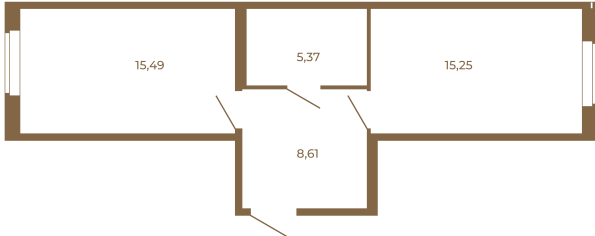

Таймс

Единственная евродвушка-распашонка в доме

44,71
44,71

44,71
44,71

Расположение квартиры на этаже

Адрес дома:
Россия, Ленинградская область, Всеволожский район, Сертолово, микрорайон Чёрная Речка

Площадь, кв.м. **44.71**

Жилая, кв.м. **15.49**

Корпус **1**

Этаж **1**

Стоимость:

6 617 080 руб.

(812) 335-0-214