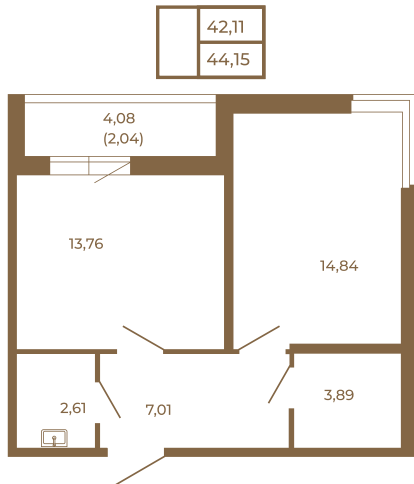

# Таймс

**Просторная евродвушка 43 кв. м. С удобным санузлом. 4-х метровой лоджией и изюминкой этой квартиры - угловым окном в комнате**

Адрес дома:  
Россия, Ленинградская область, Всеволожский район, Сертолово, микрорайон Чёрная Речка

Площадь, кв.м. **44.15**

Жилая, кв.м. **14.84**

Корпус **1**

Этаж **1**

Стоимость:

**6 534 200 руб.**

Расположение квартиры на этаже

**(812) 335-0-214**