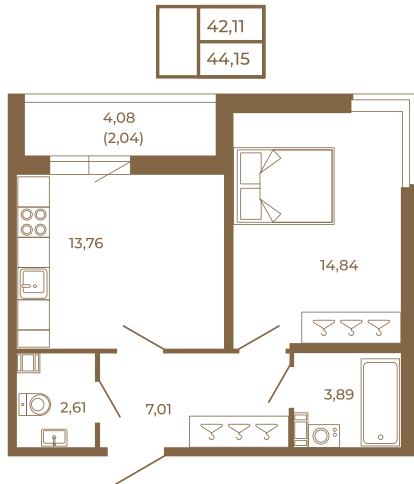

# Таймс

**Просторная евродвушка 43 кв. м. С удобным санузлом. 4-х метровой лоджией и изюминкой этой квартиры - угловым окном в комнате**

Адрес дома:  
Россия, Ленинградская область, Всеволожский район, Сертолово, микрорайон Чёрная Речка

Площадь, кв.м. **44.15**

Жилая, кв.м. **14.84**

Корпус **1**

Этаж **1**

Стоимость:

**6 534 200 руб.**

Расположение квартиры на этаже

**(812) 335-0-214**