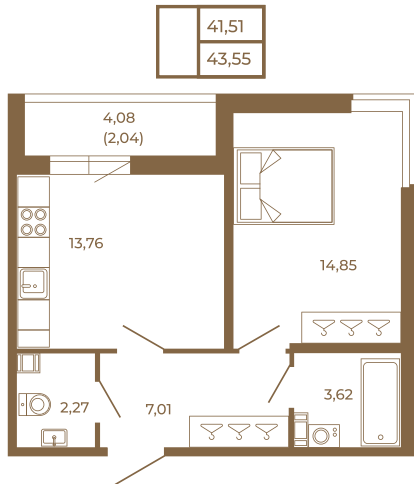

# Таймс

**Просторная евродвушка 43 кв. м. С удобным санузлом. 4-х метровой лоджией и изюминкой этой квартиры - угловым окном в комнате**

Адрес дома:  
Россия, Ленинградская область, Всеволожский район, Сертолово, микрорайон Чёрная Речка

Площадь, кв.м. **43.55**  
Жилая, кв.м. **14.85**  
Корпус **1**  
Этаж **4**  
Стоимость:  
**6 968 000 руб.**

(812) 335-0-214