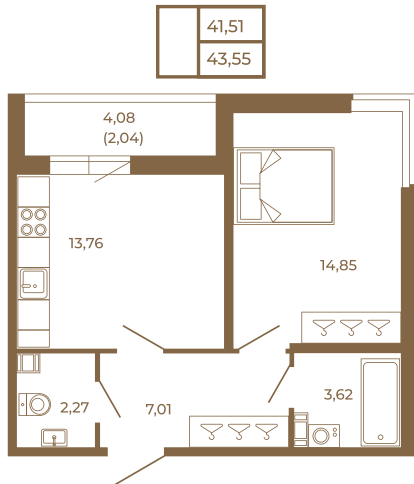

Таймс

Просторная евродвушка 43 кв. м. С удобным санузлом. 4-х метровой лоджией и изюминкой этой квартиры - угловым окном в комнате

Адрес дома:
Россия, Ленинградская область, Всеволожский район, Сертолово, микрорайон Чёрная Речка

Площадь, кв.м. **43.55**
Жилая, кв.м. **14.85**
Корпус **1**
Этаж **3**
Стоимость:
6 706 700 руб.

(812) 335-0-214