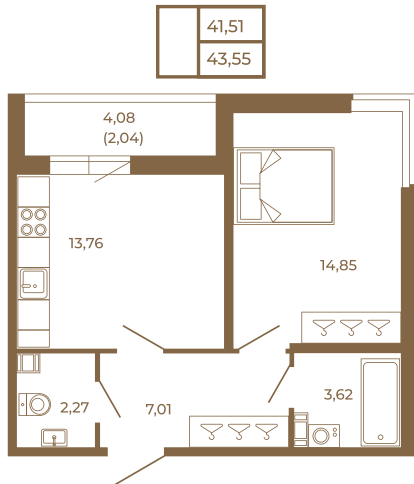

# Таймс

**Просторная евродвушка 43 кв. м. С удобным санузлом. 4-х метровой лоджией и изюминкой этой квартиры - угловым окном в комнате**

Адрес дома:  
Россия, Ленинградская область, Всеволожский район, Сертолово, микрорайон Чёрная Речка

Площадь, кв.м. **43.55**  
Жилая, кв.м. **14.85**  
Корпус **1**  
Этаж **2**  
Стоимость:  
**6 706 700 руб.**

(812) 335-0-214