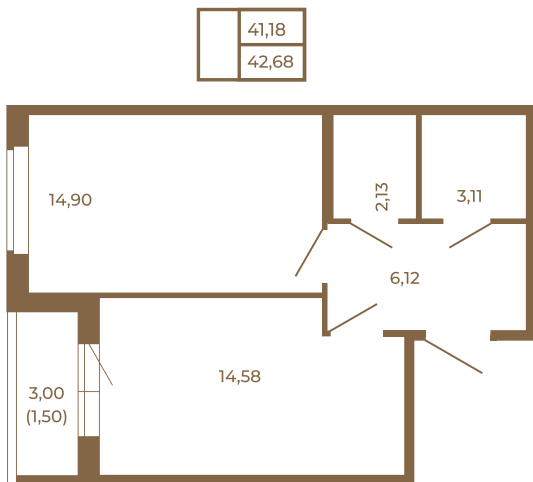

Таймс

Комфортная евродвушка 42 кв. м. с раздельным санузлом.

Адрес дома:
Россия, Ленинградская область, Всеволожский
район, Сертолово, микрорайон Чёрная Речка

Расположение квартиры на этаже

Площадь, кв.м. **42.68**

Жилая, кв.м. **14.9**

Корпус **1**

Этаж **1**

Стоимость:

6 316 640 руб.

(812) 335-0-214