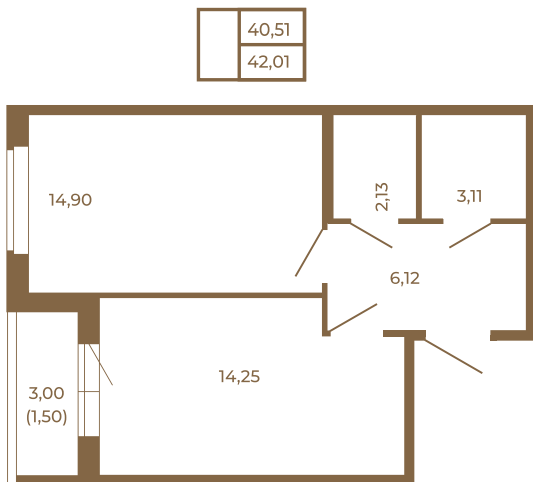

# Таймс

**Комфортная евродвушка 42 кв. м. с  
раздельным санузлом.**

Адрес дома:  
Россия, Ленинградская область, Всеволожский  
район, Сертолово, микрорайон Чёрная Речка

Расположение квартиры на этаже

Площадь, кв.м. **42.01**

Жилая, кв.м. **14.9**

Корпус **1**

Этаж **3**

Стоимость:

**6 469 540 руб.**

(812) 335-0-214