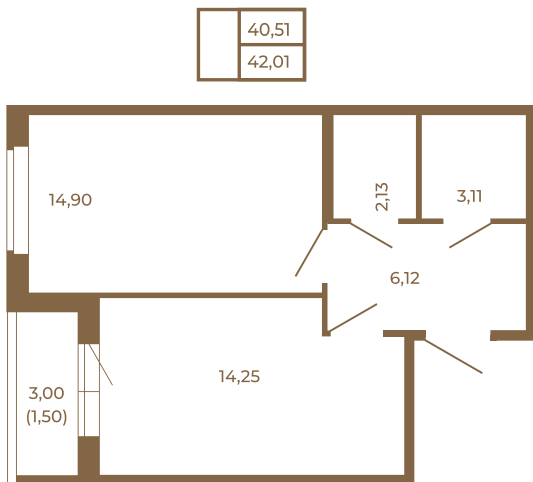

Таймс

**Комфортная евродвушка 42 кв. м. с
раздельным санузлом.**

Адрес дома:
Россия, Ленинградская область, Всеволожский
район, Сертолово, микрорайон Чёрная Речка

Расположение квартиры на этаже

Площадь, кв.м. **42.01**

Жилая, кв.м. **14.9**

Корпус **1**

Этаж **2**

Стоимость:

6 469 540 руб.

(812) 335-0-214