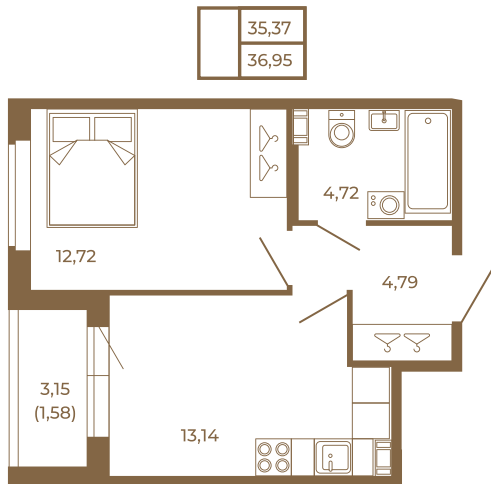

## Классическая однокомнатная квартира 36 кв. м.

Адрес дома:  
Россия, Ленинградская область, Всеволожский район, Сертолово, микрорайон Чёрная Речка

Площадь, кв.м. **36.95**

Жилая, кв.м. **12.72**

Корпус **1**

Этаж **1**

Стоимость:

**5 468 600 руб.**

Расположение квартиры на этаже

(812) 335-0-214