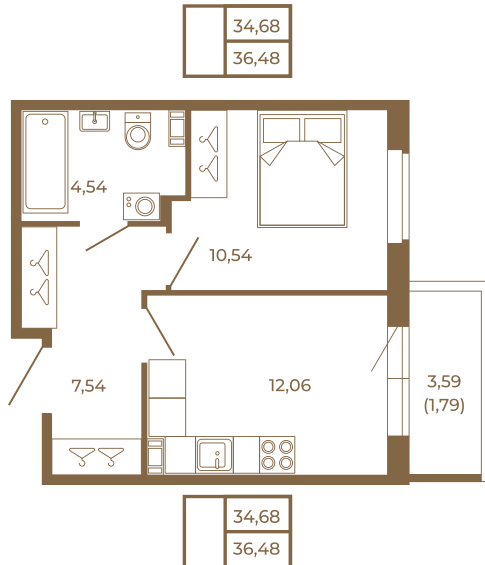

Таймс

Классическая однокомнатная квартира 36 кв. м.

Расположение квартиры на этаже

Адрес дома:
Россия, Ленинградская область, Всеволожский район, Сертолово, микрорайон Чёрная Речка

Площадь, кв.м. **36.48**

Жилая, кв.м. **10.54**

Корпус **1**

Этаж **1**

Стоимость:

5 399 040 руб.

(812) 335-0-214