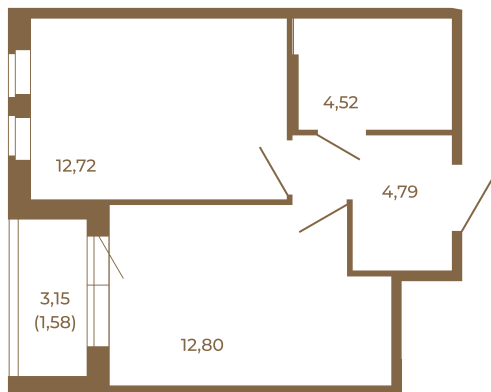

Таймс

Классическая однокомнатная квартира 36 кв. м.

Адрес дома:
Россия, Ленинградская область, Всеволожский район, Сертолово, микрорайон Чёрная Речка

Площадь, кв.м. **36.41**

Жилая, кв.м. **12.72**

Корпус **1**

Этаж **4**

Стоимость:

5 825 600 руб.

34,83
36,41

Расположение квартиры на этаже

(812) 335-0-214