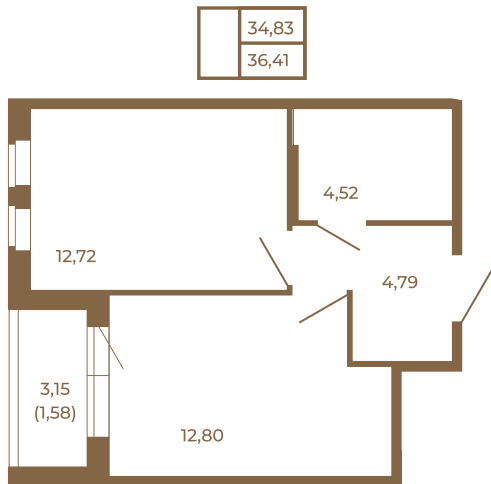

Таймс

Классическая однокомнатная квартира 36 кв. м.

Адрес дома:
Россия, Ленинградская область, Всеволожский район, Сертолово, микрорайон Чёрная Речка

Площадь, кв.м. **36.41**

Жилая, кв.м. **12.72**

Корпус **1**

Этаж **4**

Стоимость:

5 825 600 руб.

34,83
36,41

Расположение квартиры на этаже

(812) 335-0-214