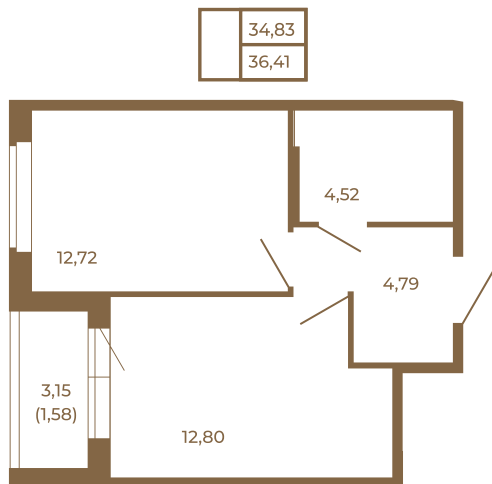

Таймс

Классическая однокомнатная квартира 36 кв. м.

Адрес дома:
Россия, Ленинградская область, Всеволожский район, Сертолово, микрорайон Чёрная Речка

Площадь, кв.м. **36.41**

Жилая, кв.м. **12.72**

Корпус **1**

Этаж **3**

Стоимость:

5 607 140 руб.

Расположение квартиры на этаже

(812) 335-0-214