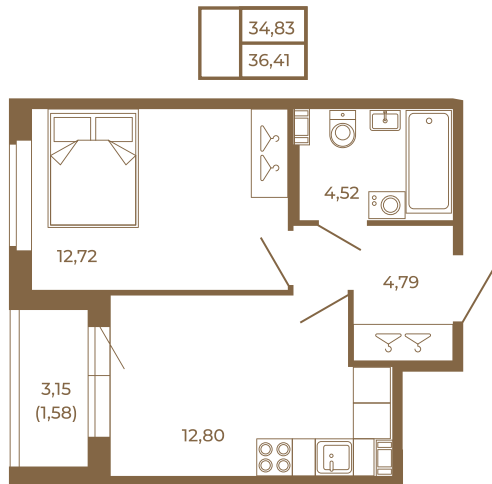

Таймс

Классическая однокомнатная квартира 36 кв. м.

Адрес дома:
Россия, Ленинградская область, Всеволожский район, Сертолово, микрорайон Чёрная Речка

Площадь, кв.м. **36.41**

Жилая, кв.м. **12.72**

Корпус **1**

Этаж **3**

Стоимость:

5 607 140 руб.

Расположение квартиры на этаже

(812) 335-0-214