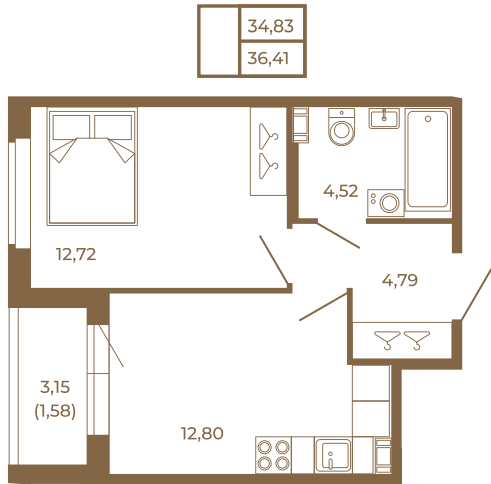

## Классическая однокомнатная квартира 36 кв. м.

Адрес дома:  
Россия, Ленинградская область, Всеволожский район, Сертолово, микрорайон Чёрная Речка

Площадь, кв.м. **36.41**

Жилая, кв.м. **12.72**

Корпус **1**

Этаж **2**

Стоимость:

**5 607 140 руб.**

34,83
36,41

34,83
36,41

Расположение квартиры на этаже

(812) 335-0-214