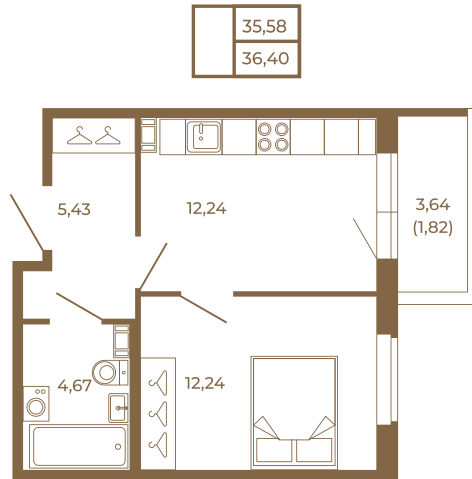

Таймс

Квартира-трансформер. Квартира может быть как однокомнатной, так и просторной студией

Расположение квартиры на этаже

Адрес дома:
Россия, Ленинградская область, Всеволожский район, Сертолово, микрорайон Чёрная Речка

Площадь, кв.м. **36.4**
Жилая, кв.м. **12.24**
Корпус **1**
Этаж **1**
Стоимость:
5 387 200 руб.

(812) 335-0-214