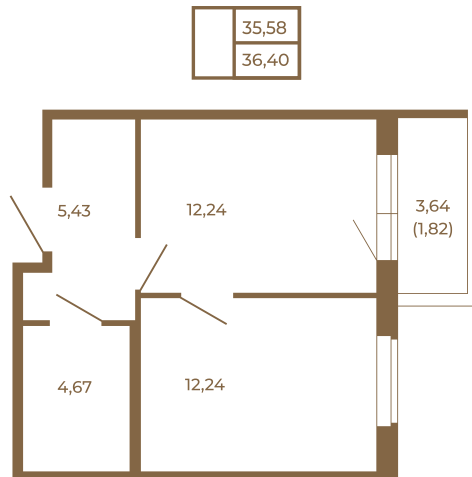

Таймс

Квартира-трансформер. Квартира может быть как однокомнатной, так и просторной студией

Расположение квартиры на этаже

Адрес дома:
Россия, Ленинградская область, Всеволожский район, Сертолово, микрорайон Чёрная Речка

Площадь, кв.м. **36.4**
Жилая, кв.м. **12.24**
Корпус **1**
Этаж **1**
Стоимость:
5 387 200 руб.

(812) 335-0-214