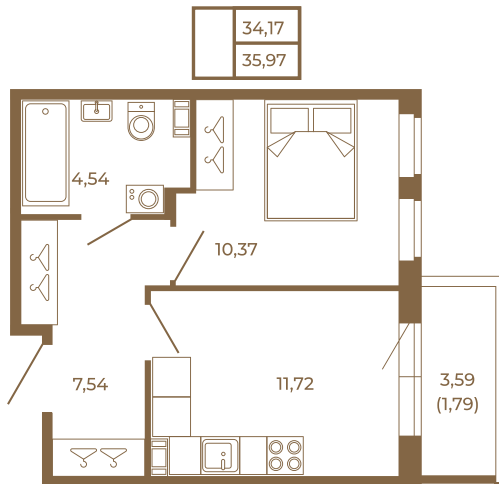

Таймс

Классическая однокомнатная квартира 36 кв. м.

Адрес дома:
Россия, Ленинградская область, Всеволожский район, Сертолово, микрорайон Чёрная Речка

Площадь, кв.м. **35.97**

Жилая, кв.м. **10.37**

Корпус **1**

Этаж **4**

Стоимость:

5 755 200 руб.

Расположение квартиры на этаже

(812) 335-0-214