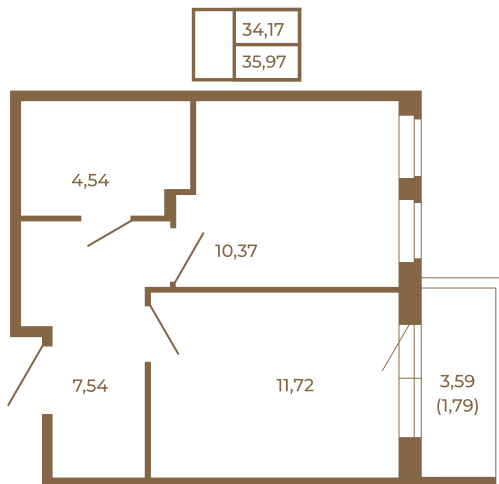

Таймс

Классическая однокомнатная квартира 36 кв. м.

Адрес дома:
Россия, Ленинградская область, Всеволожский район, Сертолово, микрорайон Чёрная Речка

Площадь, кв.м. **35.97**

Жилая, кв.м. **10.37**

Корпус **1**

Этаж **4**

Стоимость:

5 755 200 руб.

Расположение квартиры на этаже

(812) 335-0-214