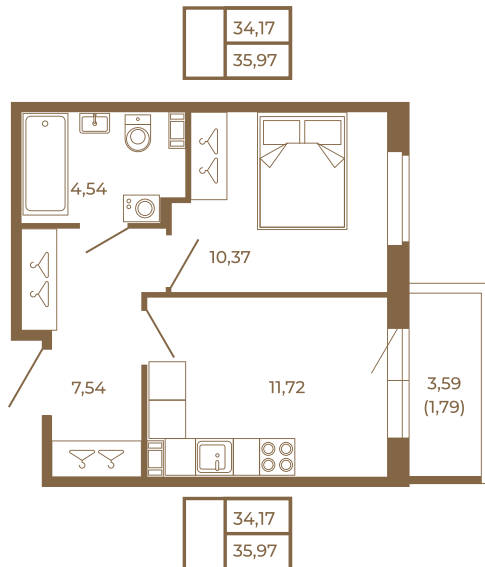

## Классическая однокомнатная квартира 36 кв. м.

Адрес дома:  
Россия, Ленинградская область, Всеволожский район, Сертолово, микрорайон Чёрная Речка

Площадь, кв.м. **35.97**

Жилая, кв.м. **10.37**

Корпус **1**

Этаж **3**

Стоимость:

**5 539 380 руб.**

Расположение квартиры на этаже

(812) 335-0-214