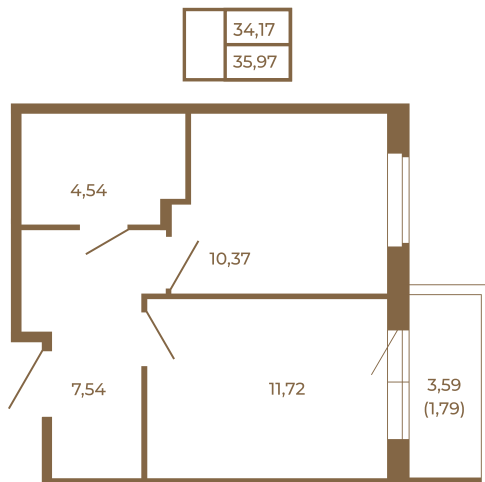

## Классическая однокомнатная квартира 36 кв. м.

Адрес дома:  
Россия, Ленинградская область, Всеволожский район, Сертолово, микрорайон Чёрная Речка

Площадь, кв.м. **35.97**

Жилая, кв.м. **10.37**

Корпус **1**

Этаж **3**

Стоимость:

**5 539 380 руб.**

Расположение квартиры на этаже

(812) 335-0-214