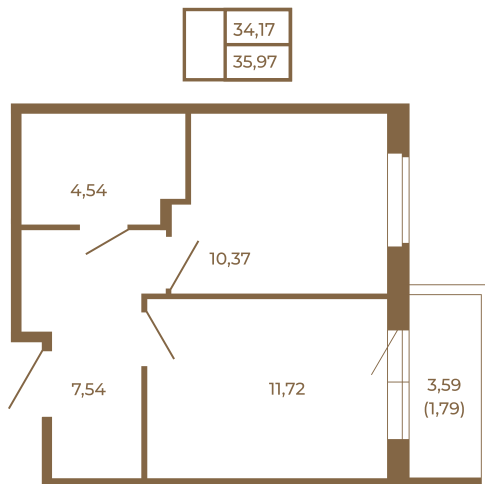

## Классическая однокомнатная квартира 36 кв. м.

Адрес дома:  
Россия, Ленинградская область, Всеволожский район, Сертолово, микрорайон Чёрная Речка

Площадь, кв.м. **35.97**

Жилая, кв.м. **10.37**

Корпус **1**

Этаж **2**

Стоимость:

**5 539 380 руб.**

Расположение квартиры на этаже

(812) 335-0-214