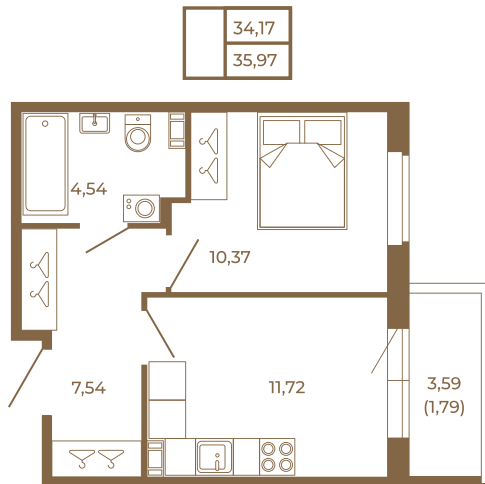

## Классическая однокомнатная квартира 36 кв. м.

Адрес дома:  
Россия, Ленинградская область, Всеволожский район, Сертолово, микрорайон Чёрная Речка

Площадь, кв.м. **35.97**

Жилая, кв.м. **10.37**

Корпус **1**

Этаж **2**

Стоимость:

**5 539 380 руб.**

Расположение квартиры на этаже

(812) 335-0-214