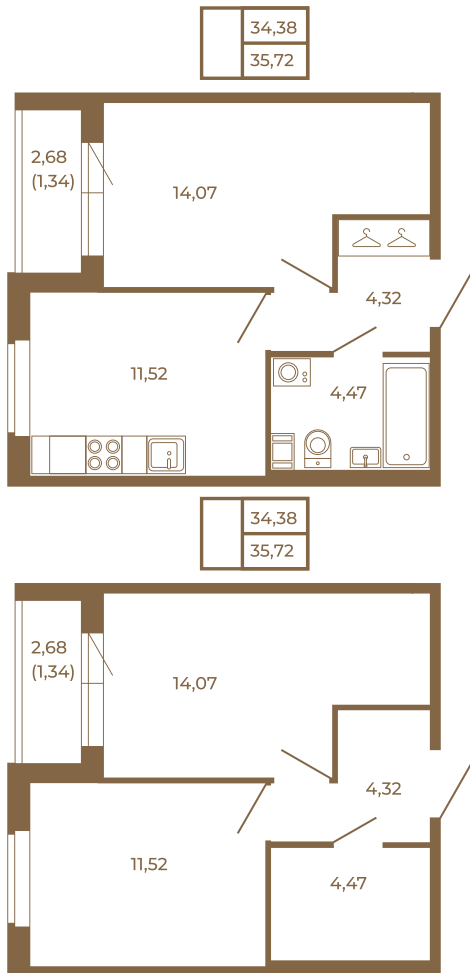

## Классическая однокомнатная квартира 35 кв. м.

Адрес дома:  
Россия, Ленинградская область, Всеволожский район, Сертолово, микрорайон Чёрная Речка

Площадь, кв.м. **35.72**

Жилая, кв.м. **14.07**

Корпус **1**

Этаж **4**

Стоимость:

**5 715 200 руб.**

Расположение квартиры на этаже

(812) 335-0-214