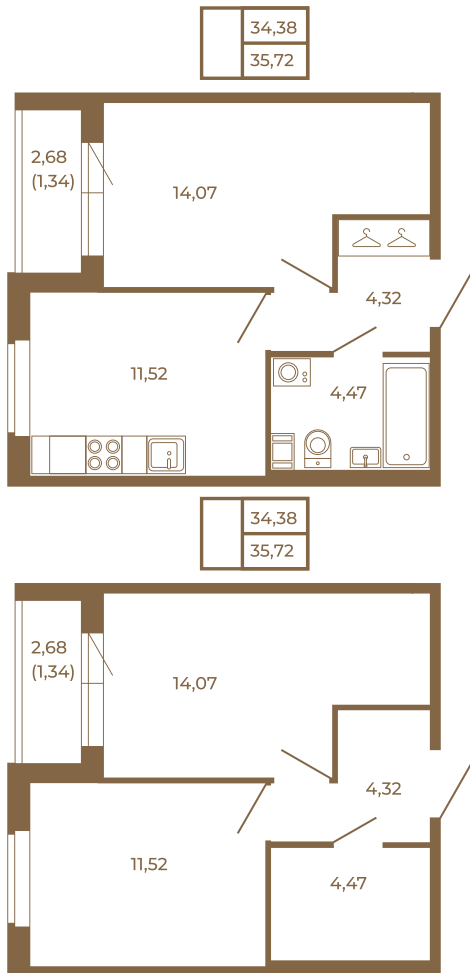

## Классическая однокомнатная квартира 35 кв. м.

Адрес дома:  
Россия, Ленинградская область, Всеволожский район, Сертолово, микрорайон Чёрная Речка

Площадь, кв.м. **35.72**

Жилая, кв.м. **14.07**

Корпус **1**

Этаж **2**

Стоимость:

**5 500 880 руб.**

Расположение квартиры на этаже

(812) 335-0-214