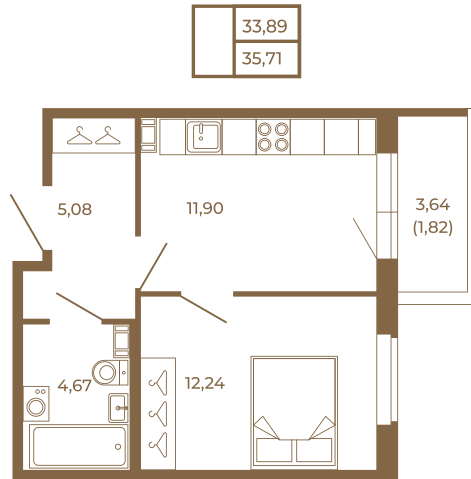

Таймс

Квартира-трансформер. Квартира может быть как однокомнатной, так и просторной студией

Расположение квартиры на этаже

Адрес дома:
Россия, Ленинградская область, Всеволожский район, Сертолово, микрорайон Чёрная Речка

Площадь, кв.м. **35.71**

Жилая, кв.м. **12.24**

Корпус **1**

Этаж **4**

Стоимость:

5 713 600 руб.

(812) 335-0-214