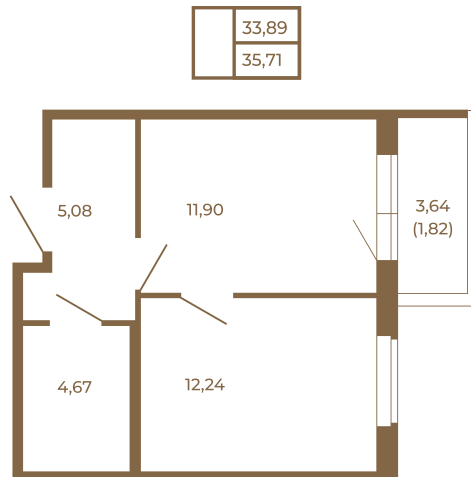

Таймс

Квартира-трансформер. Квартира может быть как однокомнатной, так и просторной студией

Расположение квартиры на этаже

Адрес дома:
Россия, Ленинградская область, Всеволожский район, Сертолово, микрорайон Чёрная Речка

Площадь, кв.м. **35.71**

Жилая, кв.м. **12.24**

Корпус **1**

Этаж **4**

Стоимость:

5 713 600 руб.

(812) 335-0-214