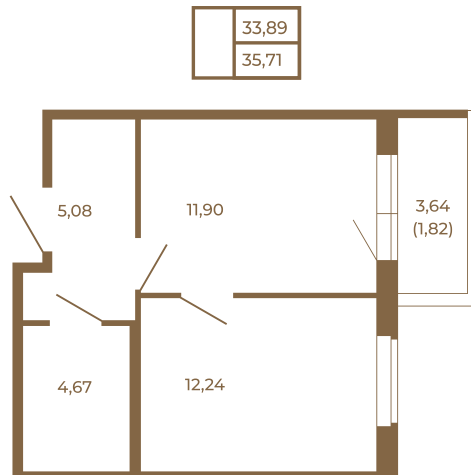

Таймс

Квартира-трансформер. Квартира может быть как однокомнатной, так и просторной студией

Расположение квартиры на этаже

Адрес дома:
Россия, Ленинградская область, Всеволожский район, Сертолово, микрорайон Чёрная Речка

Площадь, кв.м. **35.71**

Жилая, кв.м. **12.24**

Корпус **1**

Этаж **3**

Стоимость:

5 499 340 руб.

(812) 335-0-214