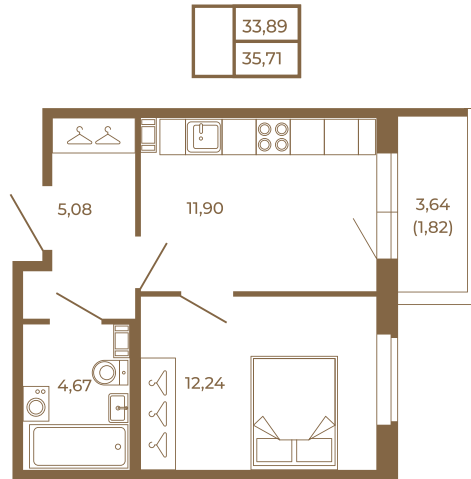

Таймс

Квартира-трансформер. Квартира может быть как однокомнатной, так и просторной студией

Расположение квартиры на этаже

Адрес дома:
Россия, Ленинградская область, Всеволожский район, Сертолово, микрорайон Чёрная Речка

Площадь, кв.м. **35.71**

Жилая, кв.м. **12.24**

Корпус **1**

Этаж **3**

Стоимость:

5 499 340 руб.

(812) 335-0-214